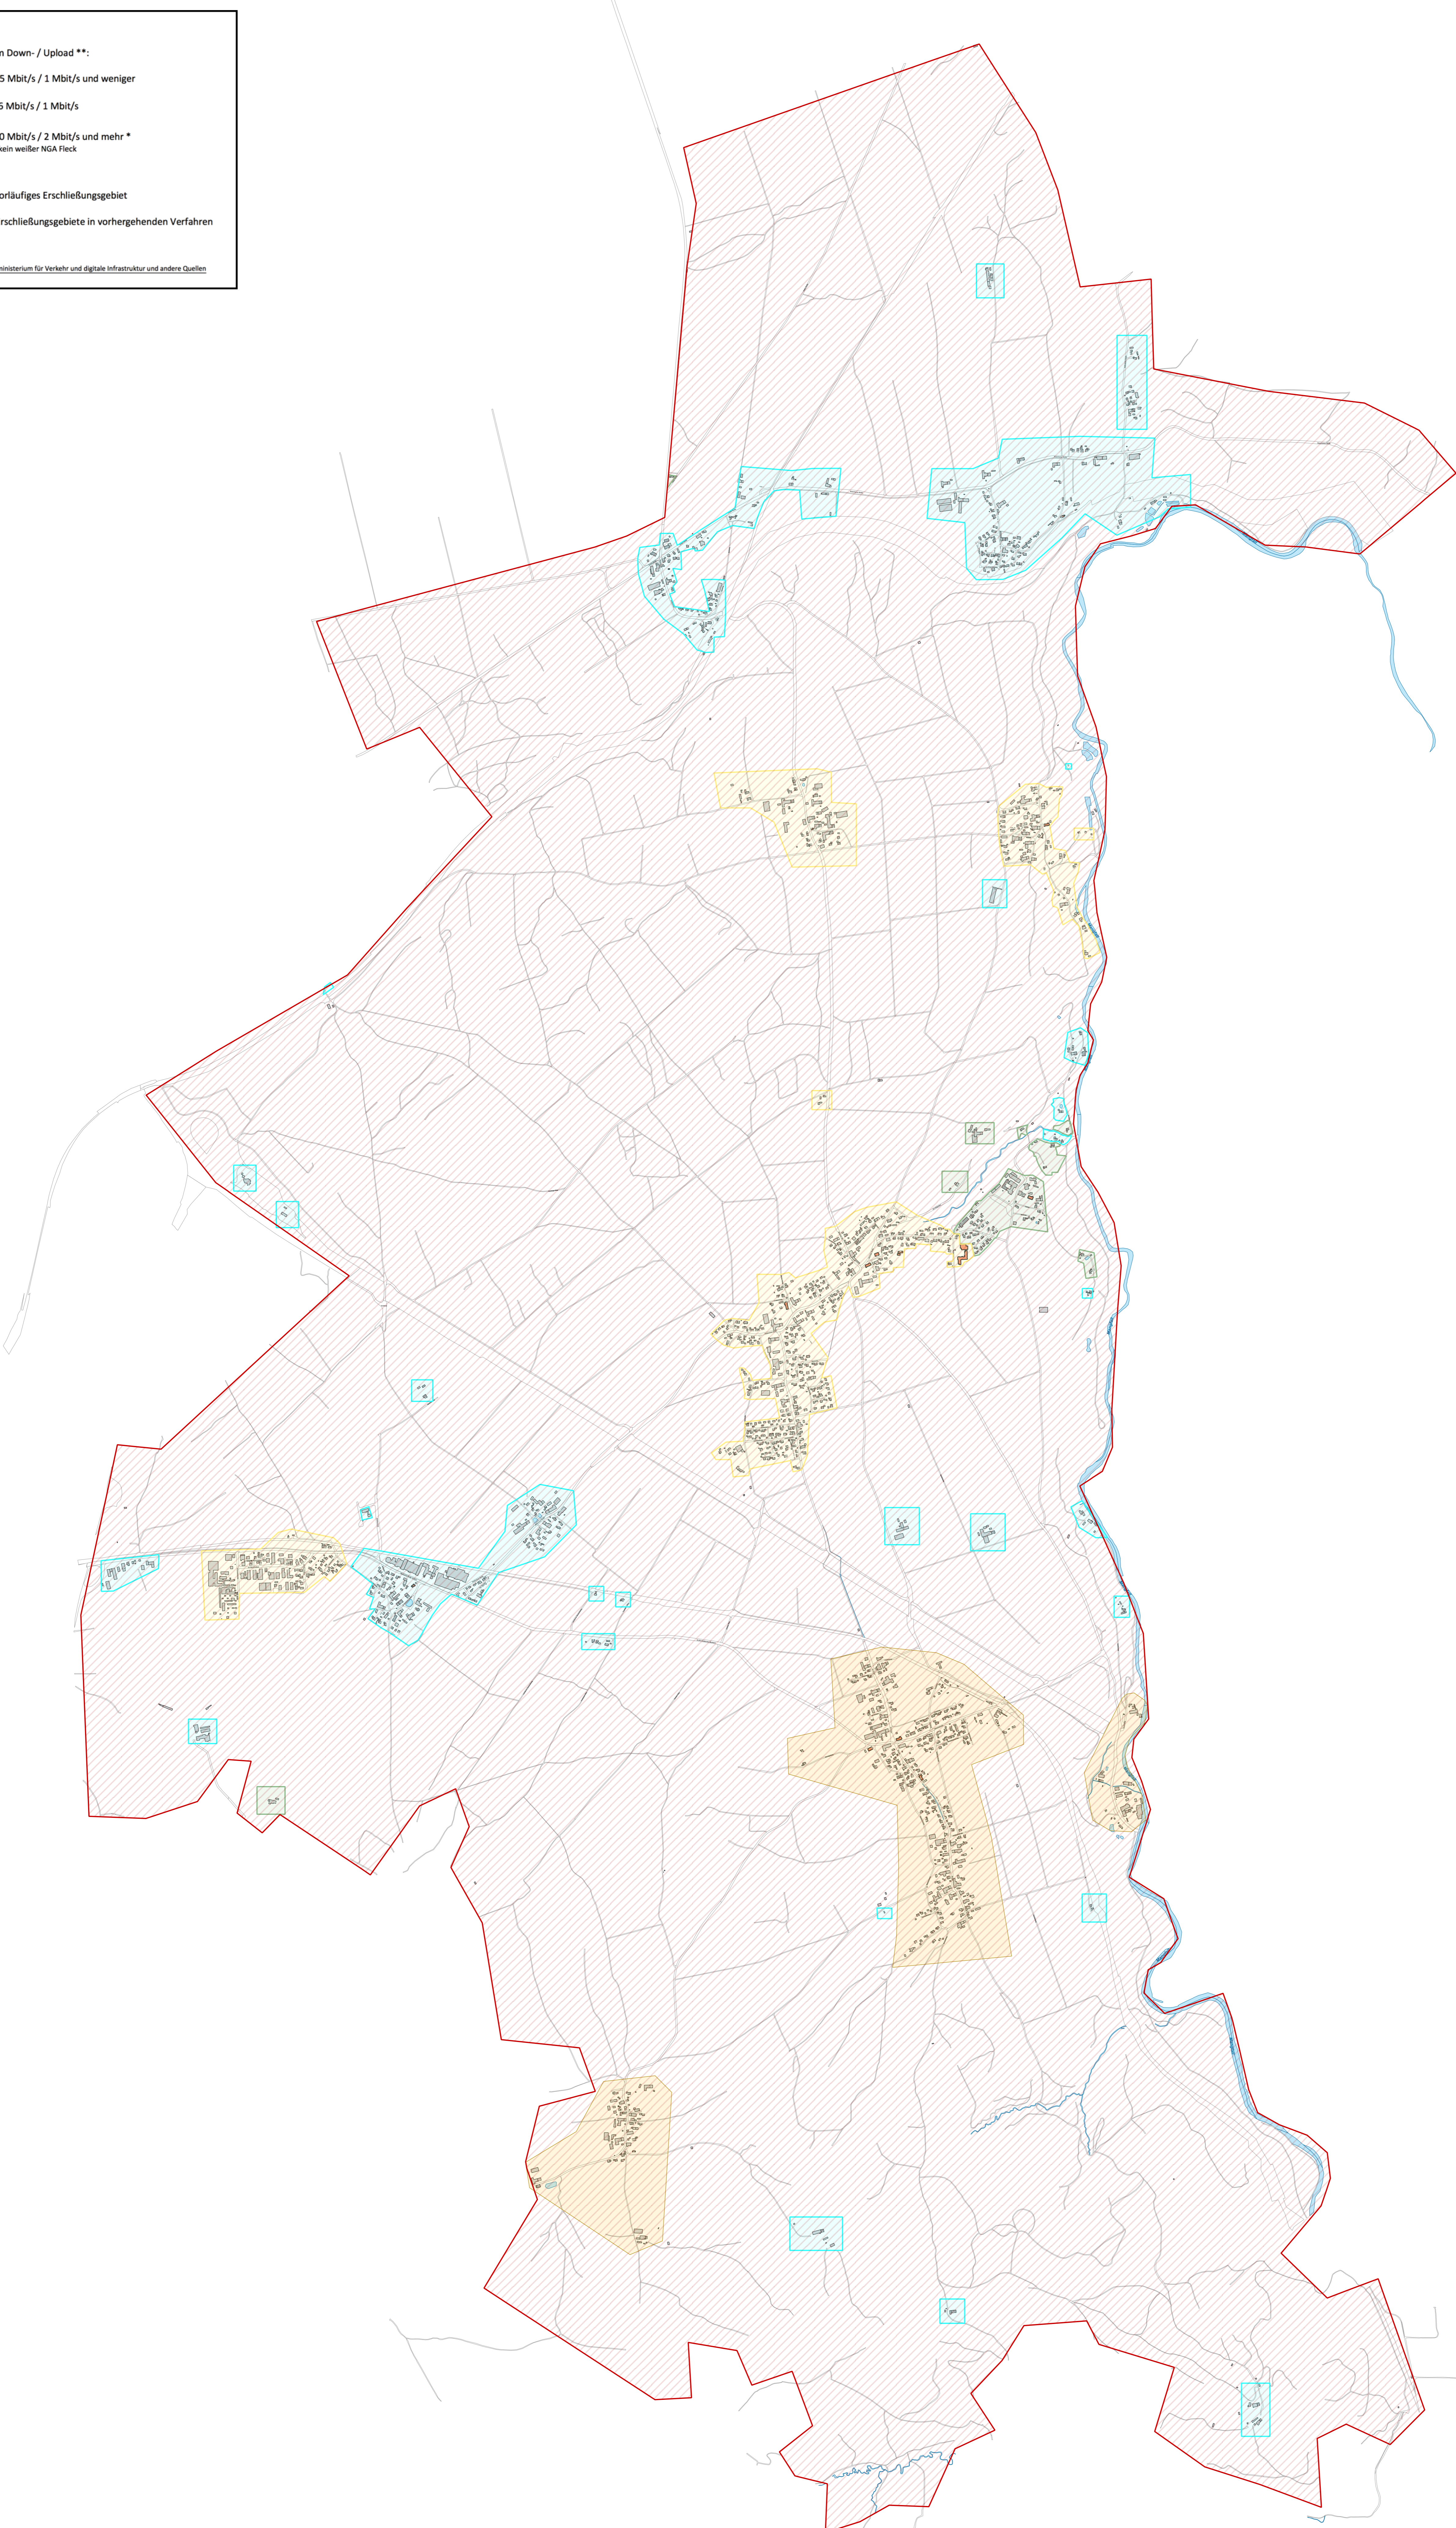

**Legende:**

Bandbreite im Down- / Upload \*\*:

- 15 Mbit/s / 1 Mbit/s und weniger
- 16 Mbit/s / 1 Mbit/s
- 30 Mbit/s / 2 Mbit/s und mehr \*  
\*kein weißer NGA Fleck

Vorläufiges Erschließungsgebiet

Erschließungsgebiete in vorhergehenden Verfahren

\*\*Quelle: Bundesministerium für Verkehr und digitale Infrastruktur und andere Quellen

Gemeinde Valley  
 Ist-Versorgung  
 Stand: vor der Markterkundung

Geobasisdaten: © Bayerische Vermessungsverwaltung